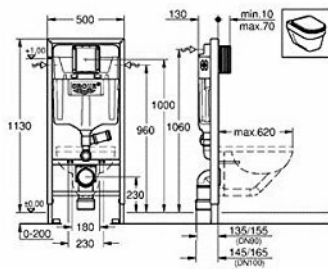

# Zdjęcia

Position	Description	Référence
1	Tige fileté de fixation	42764 00M
2	Garniture de raccordement	37311 K00
2.1	Kit de fixation	43511 SH0
2.2	Nez de jonction	37119 000
3	Sortie coudée PP DN 90 avec raccord	42327 000
4	Manchon adaptation	42242 000
5	Collier de fixation complet	42243 000
6	Trappe de visite	66791 000
7	Robinet flotteur	37095 000
7.1	Lever	43734 000
7.1.1	Joint	43770 00M
7.2	Membrane servo	43536 000
7.3	Membrane	43758 00M
7.4	Bouchon latéral avec joint	43735 000
7.5	Floiteur	43791 00M
7.6	Obtuseur lateral	37125 000
7.7	Raccord de robinet	43258 000
7.8	Réducteur	42356 000
	Accessoires spéciaux	
7.9	Kit de joints	43722 000
8	Fixation	42246 000
9	Tube d'alimentation	42233 000
9.1	Joint torique 35 x 2	03191 00M
10	Tête céramique 1/2"	42385 000
11	AV1 complet avec extension	42320 000
11.1	extension for Overflow pipe	42313 000
11.2	Tube capillaire	42319 000
11.3	Joint	42310 000
12	Robinet à siège pour GD2	42315 000