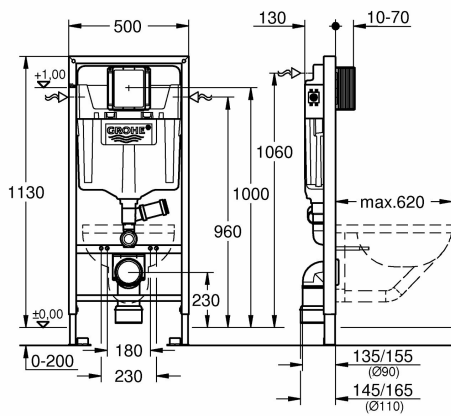

# Zdjęcia

Position	Description	Référence
1	Tige fileté de fixation	42764 00M
2	Garniture de raccordement	37311 K00
2.1	Kit de fixation	43511 SH0
2.2	Nez de jonction	37119 000
3	Sortie coudée PP DN 90 avec raccord	42327 000
4	Manchon adaptation	42242 000
5	Collier de fixation complet	42243 000
6	Trappe de visite	66791 000
7	Robinet flotteur	37095 000
7.1	Lever	43734 000
7.1.1	Joint	43770 00M
7.2	Membrane servo	43536 000
7.3	Membrane	43758 00M
7.4	Bouchon latéral avec joint	43735 000
7.5	Floiteur	43791 00M
7.6	Obtuseur lateral	37125 000
7.7	Raccord de robinet	43258 000
7.8	Réducteur	42356 000
	Accessoires spéciaux	
7.9	Kit de joints	43722 000
8	Fixation	42246 000
9	Tube d'alimentation	42233 000
9.1	Joint torique 35 x 2	03191 00M
10	Tête céramique 1/2"	42385 000
11	AV1 complet avec extension	42320 000
11.1	extension for Overflow pipe	42313 000
11.2	Tube capillaire	42319 000
11.3	Joint	42310 000
12	Robinet à siège pour GD2	42315 000