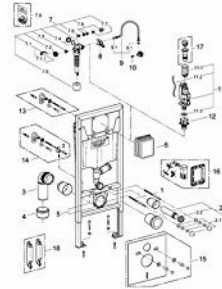

# Zdjęcia

Position	Description	Référence
1	Tige fileté de fixation	42764 00M
2	Garniture de raccordement	37311 K00
2.1	Kit de fixation	43511 SH0
2.2	Nez de jonction	37119 000
3	Sortie coudée PP DN 90 avec raccord	42327 000
4	Manchon adaptation	42242 000
5	Collier de fixation complet	42243 000
6	Trappe de visite	66791 000
7	Robinet flotteur	37095 000
7.1	Lever	43734 000
7.1.1	Joint	43770 00M
7.2	Membrane servo	43536 000
7.3	Membrane	43758 00M
7.4	Bouchon latéral avec joint	43735 000
7.5	Floiteur	43791 00M
7.6	Obtuseur lateral	37125 000
7.7	Raccord de robinet	43258 000
7.8	Réducteur	42356 000
	Accessoires spéciaux	
7.9	Kit de joints	43722 000
8	Fixation	42246 000
9	Tube d'alimentation	42233 000
9.1	Joint torique 35 x 2	03191 00M
10	Tête céramique 1/2"	42385 000
11	AV1 complet avec extension	42320 000
11.1	extension for Overflow pipe	42313 000
11.2	Tube capillaire	42319 000
11.3	Joint	42310 000
12	Robinet à siège pour GD2	42315 000