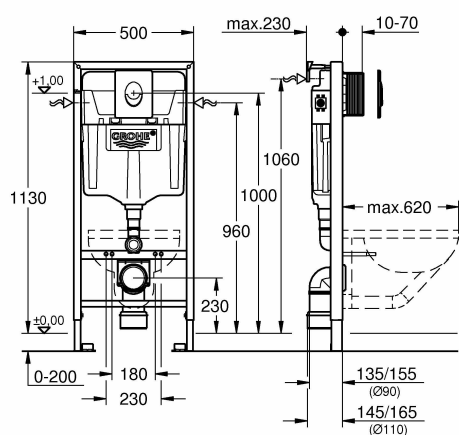

- **Liczba przedmiotów:** 1
- **zalecane zastosowania produktu:** Badezimmer
- **rozmiar:** Set 3in1 für Wand-WC
- **numer części:** 38722001
- **styl:** Zestaw 3 w 1 (Air w kolorze alpejskim)
- **kolor:** Wielokolorowy
- **nazwa typu elementu:** GROHE 38722001 - Rapid SL Set 3 w 1
- **waga opakowania przedmiotu:** 13.62 kilograms
- **producent:** Grohe
- **numer modelu:** 38722001
- **dostawca zadeklarował rozporządzenie dg hz:** not_applicable
- **rok modelowy:** 2018
- **nazwa przedmiotu:** GROHE Rapid SL 38722001 zestaw do WC (113 cm, z uchwytem ściennym i płytą uruchamiającą Skate Air), biel alpejska, 38722001
- **rodzaj źródła zasilania:** No
- **materiał:** ABS

Parametry

Stan

Nowy

Zdjęcia