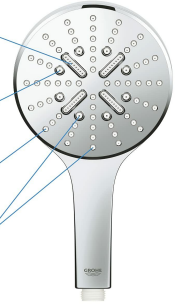

Jeśli poszukujesz dobrego jakościowo i wydajnego produktu do swojej łazienki, to GROHE Rainshower 130 SmartActive jest świetnym rozwiązaniem dla Ciebie. Dzięki temu produktowi, Twoja kąpiel będzie jeszcze bardziej komfortowa i relaksująca. Słuchawka prysznicowa jest łatwa w użytkowaniu i montażu, a także odporna na działanie wody i czynników atmosferycznych. Przekonaj się sam, jak wiele może zmienić dobrej jakości produkt i zamów już dziś.

- **marka:** GROHE
- **ogólne słowo kluczowe:** łazienka; prysznic; armatura; mycie
- **rodzaj wykończenia:** chrom
- **Liczba przedmiotów:** 1
- **numer części:** 26574000
- **kolor:** chrom
- **nazwa typu elementu:** GROHE Rainshower 130 SmartActive słuchawka prysznicowa, 3 rodzaje strumienia, chrom, 26574000
- **waga opakowania przedmiotu:** 0.335 kilograms
- **producent:** GROHE
- **numer modelu:** 26574000
- **dostawca zadeklarował rozporządzenie dg hz:** not_applicable
- **nazwa przedmiotu:** GROHE Rainshower 130 SmartActive słuchawka prysznicowa, 3 rodzaje strumienia, chrom, 26574000

Parametry

Stan

Nowy

Zdjęcia

ActiveMassage spray:
pulsing massage reduces
stress and tension

Jet spray:
powerful spray ideal
for rinsing hair

Rain spray:
soft and soothing

Minimizes after-dripping
once the shower stops

Choose spray with the tip of your finger