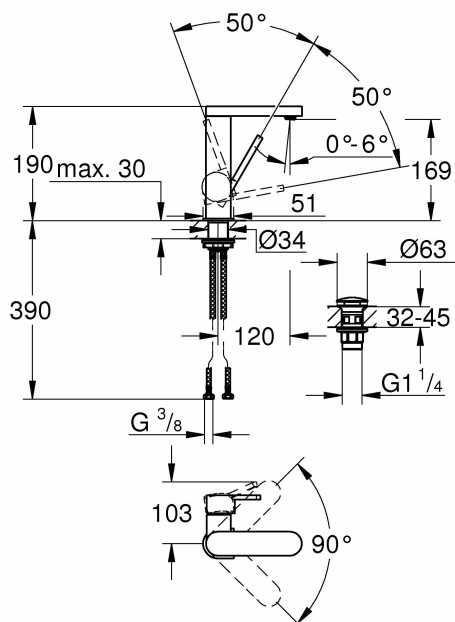

- **zalecane węzły przeglądarki:** 20785356031, 20658607031, 20784274031
- **numer modelu:** 23872003
- **nazwa przedmiotu:** GROHE Plus | Bateria łazienkowa - jednoręczna bateria umywalkowa | gładki korpus | chrom | 23872003
- **data uruchomienia strony produktu:** 2019-05-31T06:07:28.234Z
- **materiał:** Mosiądz

Parametry

Stan Nowy

Zdjęcia

GROHE

**ONLINE
PLATINUM PARTNER**