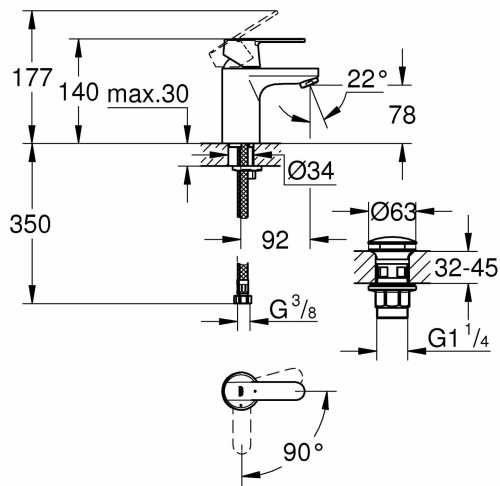

GROHE

ONLINE PLATINUM PARTNER

GROHE EcoJoy

Bis zu 50 % Wasser
sparen ohne
Komfortverlust.

GROHE SilkMove ES

Die Mittelstellung kalt
sorgt für Energie- und
Kosteneinsparung.