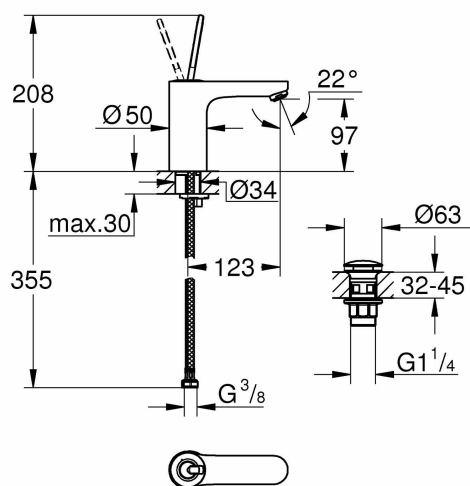

Stan	Nowy
Marka	Grohe
Kod producenta	23800000
Linia	23800000
Rodzaj baterii	Baterie umywalkowe
Typ montażu	stojący
Kolor	chrom
Rodzaj wylewki	Ruchoma
Typ	jednouchwytowa
Informacje dodatkowe	korek automatyczny (click-clack)
Waga produktu z opakowaniem jednostkowym	2
EAN	4005176415197

Zdjęcia

GROHE
EcoJoy

Bis zu 50 % Wasser
sparen ohne
Komfortverlust.