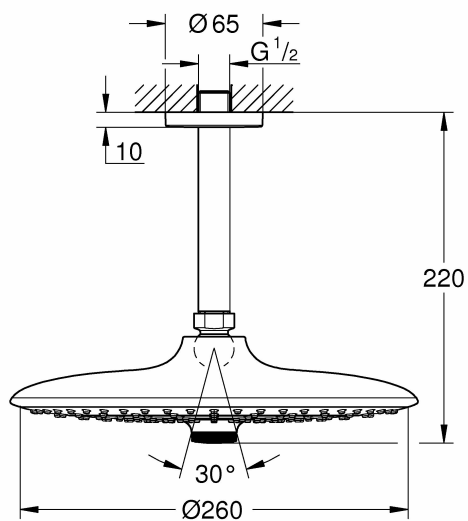

Jeśli szukasz produktu, który pozwoli Ci na komfortowy i przyjemny prysznic, a jednocześnie będzie ozdobą Twojej łazienki, ten zestaw prysznicowy marki GROHE na pewno spełni Twoje oczekiwania!

- Euphoria 260 głowica prysznicowa zestaw sufitowy 142 mm, 3 rodzaje strumienia świetlnego
- Składa się z:
 - Euphoria 260 głowica prysznicowa (26 457)
 - 3 rodzaje wiązek: Rain, SmartRain, Jet
 - Brausearm Rainshower dyfuzor sufitowy, 142 mm (28 724)
- **zawarte komponenty:** GROHE Euphoria 260 zestaw prysznicowy (wysięg 142 mm), EcoJoy, 26461000
- **waga przedmiotu:** 1.45 kilograms
- **Nazwa modelu:** 26461000
- **marka:** GROHE
- **ogólne słowo kluczowe:** 26461000
- **rodzaj wykończenia:** Chrom
- **Liczba przedmiotów:** 1
- **numer części:** 26461000
- **kolor:** Chrome
- **nazwa typu elementu:** GROHE Euphoria 260 zestaw prysznicowy (wysięg 142 mm), EcoJoy, 26461000
- **waga opakowania przedmiotu:** 1.621 kilograms
- **producent:** GROHE
- **numer modelu:** 26461000

- dostawca zadeklarował rozporządzenie dg hz: not_applicable
- rok modelowy: 2017
- nazwa przedmiotu: Grohe Euphoria 260 głowica prysznicowa, 26455000, 26461000

Parametry

Stan Nowy

Zdjęcia

Universal connection: easy and flexible installation