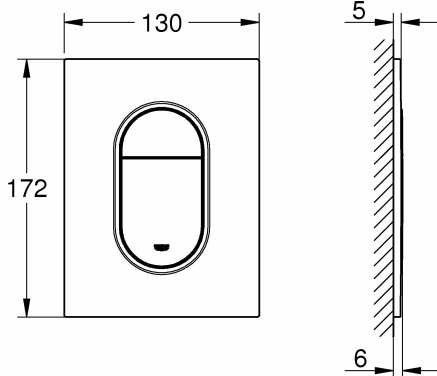

- **Liczba części:** 1
- **Nazwa modelu:** 37624P00
- **marka:** GROHE
- **ogólne słowo kluczowe:** pokrywa uruchamiająca; płukanie; zlewozmywak; ściana WC – pokrywa toaleta; geberit; wenko; vihour; hansgrohe; sigma; cornat; tece; sanit; szkło, rigips; uszczelka; otwór otwierający klapę rewizyjną, spłukiwanie; skate-nova-ar. ENA-Cosmo.
- **rodzaj wykończenia:** mat
- **rozmiar:** Design Größe
- **numer części:** 37624P00
- **styl:** Montaż pionowy
- **kolor:** matowy chrom
- **nazwa typu elementu:** GROHE Arena Cosmopolitan S 37624P00 płytka uruchamiająca WC | rozmiar S, 130 x 172 mm, uruchamianie 2-stopniowe i uruchamianie i zatrzymywanie
- **waga opakowania przedmiotu:** 0.406 kilograms
- **producent:** Grohe
- **numer modelu:** 37624P00
- **dostawca zadeklarował rozporządzenie dg hz:** not_applicable
- **rok modelowy:** 2018
- **nazwa przedmiotu:** GROHE Arena Cosmopolitan S - płyta osłonowa (oszczędność wody, montaż pionowy, trwała powierzchnia), matowy chrom, 37624P00
- **wykończenie zewnętrzne:** Chrom
- **rodzaj źródła zasilania:** brak
- **materiał:** Metal, plastik

Parametry

Stan

Nowy

Zdjęcia

ARENA COSMOPOLITAN S

Arena Cosmopolitan S