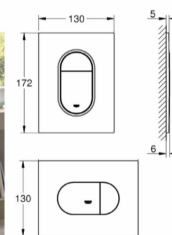

ARENA COSMOPOLITAN S