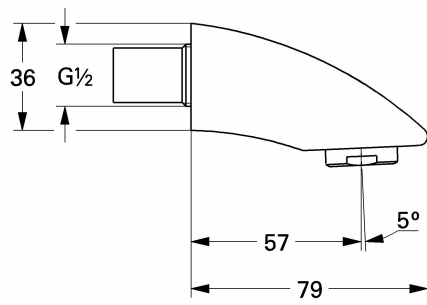

GROHE

**ONLINE
PLATINUM PARTNER**