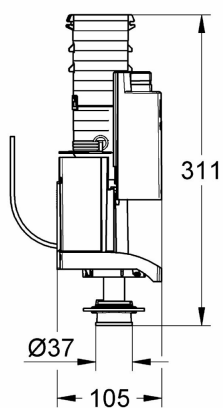

Stan

Nowy

Zdjęcia

GROHE

**ONLINE
PLATINUM PARTNER**