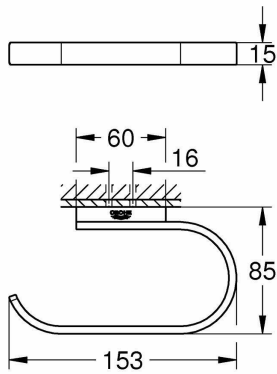

Szerokość produktu	153
Kod producenta	41068DC0
Linia	Selection
Rodzaj	ścienne
Typ	uchwyt
Przeznaczenie	na papier
Kolor	inny
Waga produktu z opakowaniem jednostkowym	1
EAN	4005176578311

Zdjęcia

GROHE

ONLINE
PLATINUM PARTNER