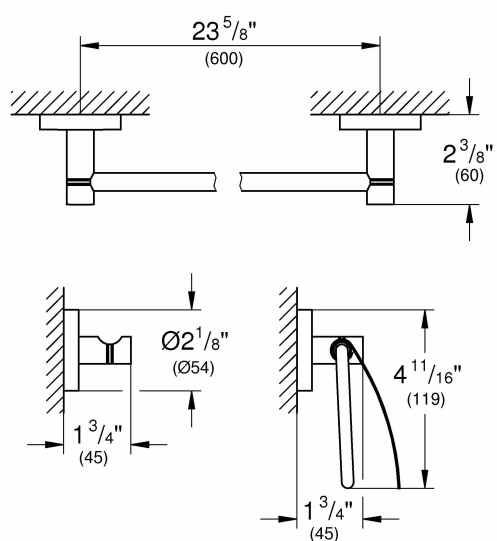

- numer modelu: 40775EN1
- nazwa przedmiotu: GROHE 40775EN1 | Essentials zestaw akcesoriów | 3 w 1 | Szczotkowany nikiel

Parametry

Stan Nowy

Zdjęcia

GROHE

ONLINE
PLATINUM PARTNER