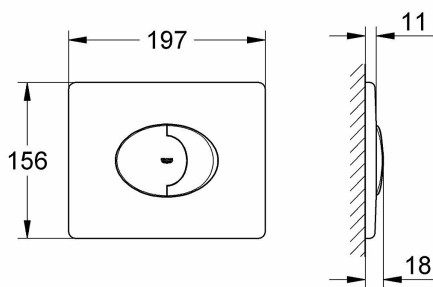

Zdjęcia

GRUHE SANITÄRSYSTEME BETÄTIGUNGSPLETTEN

BETÄTIGUNGSPLETTEN SKATE AIR

WC Betätigungen		
Skate Air 2-Mengen Betätigung	 38 520 000 chrom	 38 520 001 perlewhite
waagenechte Montage	 38 520 000 chrom	 38 520 001 perlewhite
Skate Air 1-Mengen Betätigung	 38 520 000 chrom	 38 520 001 perlewhite
waagenechte Montage	 38 520 000* chrom	 38 520 001 perlewhite