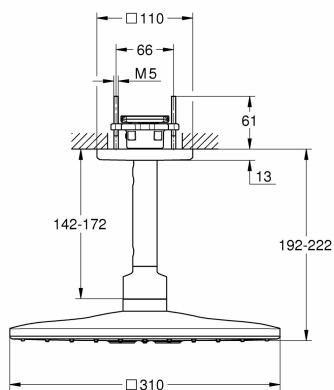

- **kolor:** Chrome
- **waga opakowania przedmiotu:** 3.9 kilograms
- **producent:** GROHE
- **kształt przedmiotu:** Kwadrat
- **numer modelu:** 26481000
- **dostawca zadeklarował rozporządzenie dg hz:** not_applicable
- **rok modelowy:** 2017
- **nazwa przedmiotu:** GROHE 26481000 | Rainshower 310 SmartActive Cube Head, zestaw sufitowy, 2 spraye, chrom
- **materiał:** Mosiądz

Parametry

Stan Nowy

Zdjęcia