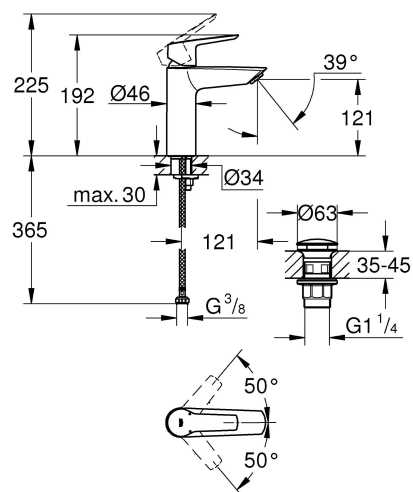

- **dostawca zadeklarował rozporządzenie dg hz:** not_applicable
- **rok modelowy:** 2021
- **nazwa przedmiotu:** GROHE 24204002 Start 2021 bateria łazienkowa, chrom
- **materiał:** Metal

Parametry

Stan

Nowy

Zdjęcia