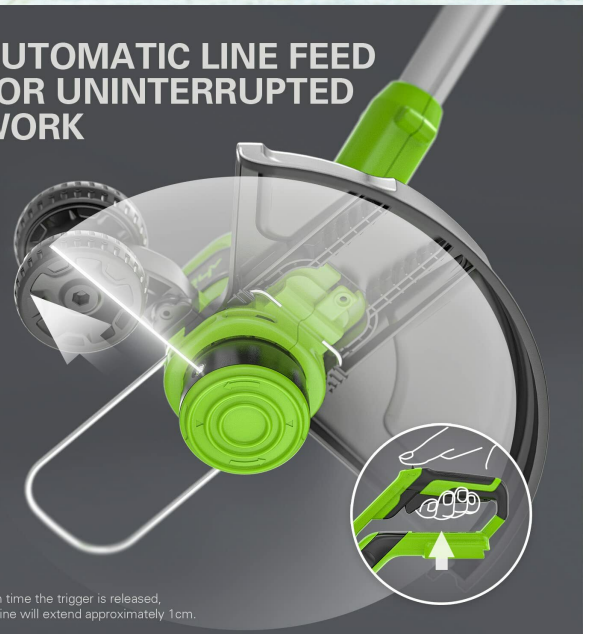

AUTOMATIC LINE FEED FOR UNINTERRUPTED WORK

Each time the trigger is released,
the line will extend approximately 1cm.