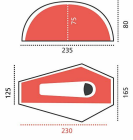

- 15x58 cm
- 2350 g
- 3000 mm
- 4000 mm
- Mosquito net
- Vent hoods