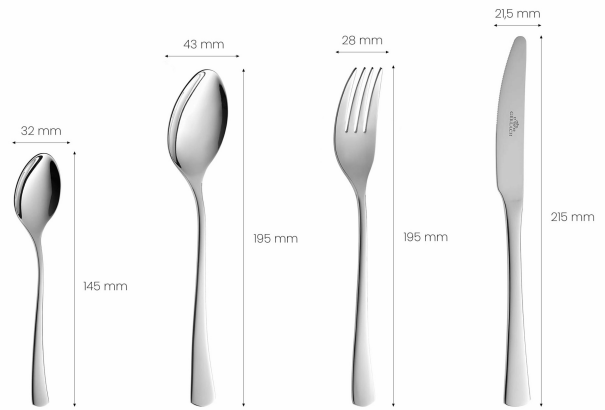

Wymiary sztućców