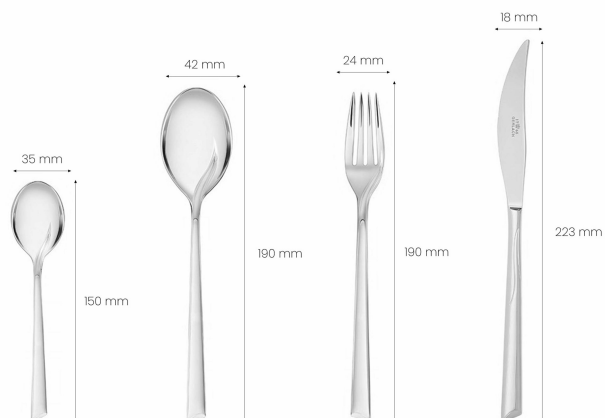

Parametry

Stan

Nowy

Zdjęcia

Linia FLAMES

- Grawer przypominający płomień
- Funkcjonalność i wygoda
- Wysoki połysk
- Stal nierdzewna 18/10
- Sprawdzona jakość

Wymiary sztućców

Skład zestawu sztućców