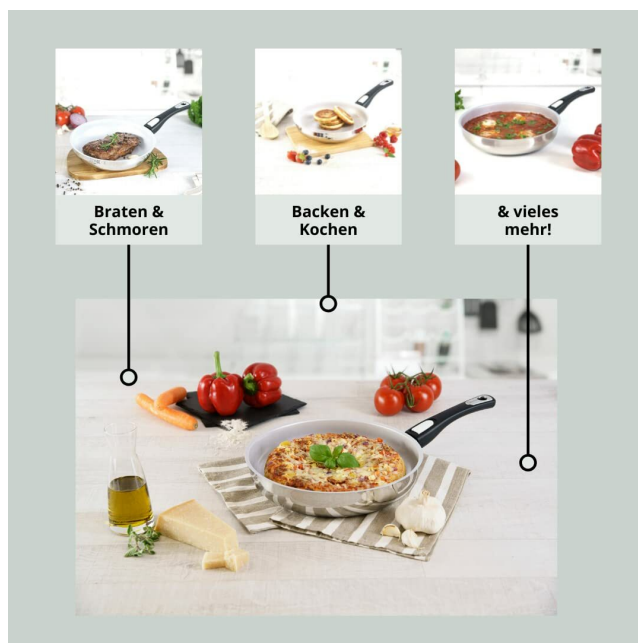

- **marka:** Genius
- **numer części:** A24664
- **posiada nieprzywierającą powłokę:** 1
- **kolor:** srebro
- **nazwa typu elementu:** patelnia
- **waga opakowania przedmiotu:** 1.82 kilograms
- **pojemność:** 1.9 liters
- **producent:** Genius
- **można myć w zmywarce:** 1
- **zewnątrznie przypisany identyfikator produktu:** 4023012246644
- **zalecane węzły przeglądania:** 20853586031
- **numer modelu:** A24664
- **specjalna funkcja:** pokryte
- **nazwa przedmiotu:** Genius A24664 patelnia, stal nierdzewna
- **data uruchomienia strony produktu:** 2021-02-11T06:22:01.108Z
- **materiał:** Stal nierdzewna

Parametry

Stan

Nowy

Zdjęcia