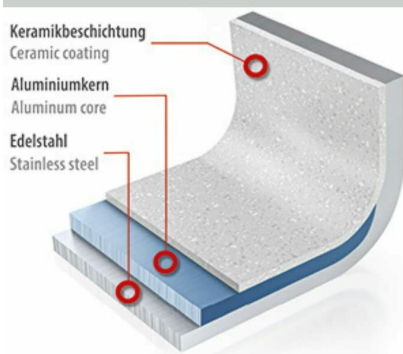

## Parametry

Stan

Nowy

## Sandwichboden

Beste Wärmeleitungs- und speicherungseigenschaften, dank des neu entwickelten Sandwichbodens.

Verbesserte Induktionsfähigkeit

Schnelles Aufheizen

Beste Antihafteigenschaften

**Backofengeeignet  
bis 250°C**