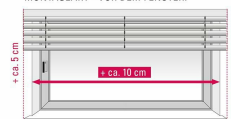

MONTAGEART - VOR DEM FENSTER: