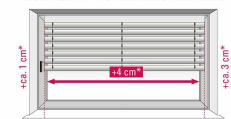

MONTAGEART - AUF DEM FENSTERRAHMEN:

	40-80 cm	90-160 cm	180-200 cm
	2x	3x	4x
	4x	6x	8x
	6x	6x	6x
	2x	2x	2x
	1x	1x	1x
	1x	1x	1x