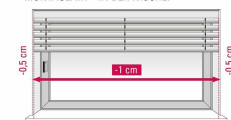

MONTAGEART - IN DER NISCHE: