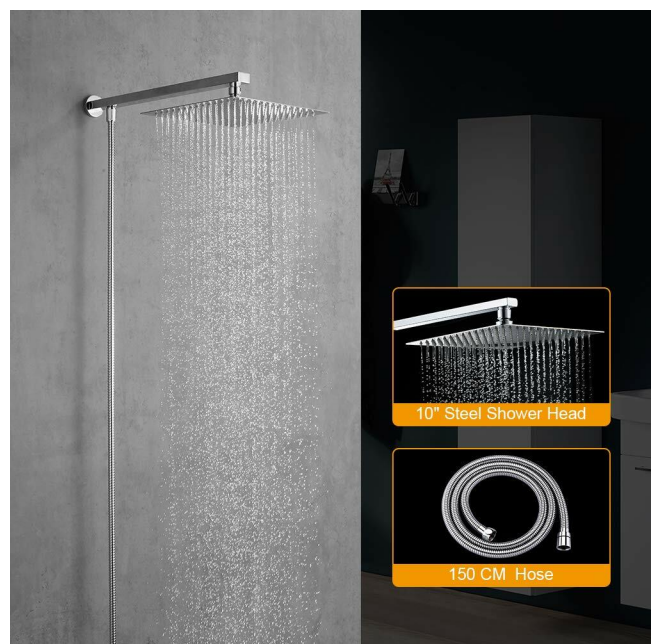

Budowa stali nierdzewnej do maksymalnej trwałości., Eliminuje wapno z końcówką palców elastycznych dysz silikonowych.

- **ilość sztuk w opakowaniu:** 1
- **marka:** GRIFEMA
- **rodzaj wykończenia:** chromowana.
- **Liczba przedmiotów:** 1
- **rodzaj instalacji:** Montowane na ścianie
- **numer części:** G7007
- **styl:** Kwadratowy
- **kolor:** Plata
- **nazwa typu elementu:** - Głowica prysznicowa, deszczownica, słuchawka prysznicowa z ramieniem prysznicowym i węzłem prysznicowym, stal nierdzewna, chrom
- **waga opakowania przedmiotu:** 1.78 kilograms
- **producent:** Ibergrif Griferias S.L
- **zewnętrznie przypisany identyfikator produktu:** 8436560666509
- **kształt przedmiotu:** Kwadrat
- **zalecane węzły przeglądanania:** 20786034031
- **numer modelu:** G7007
- **nazwa przedmiotu:** G7007 Grifema - Prysznicowy opryskiwacz, kwadratowy deszczowy karczoch z ramieniem, węzłem, stalowym, srebrem, 25 x 25 cm
- **data uruchomienia strony produktu:** 2021-02-17T03:43:25.735Z
- **materiał:** Stal nierdzewna

Parametry

Stan

Nowy

Zdjęcia