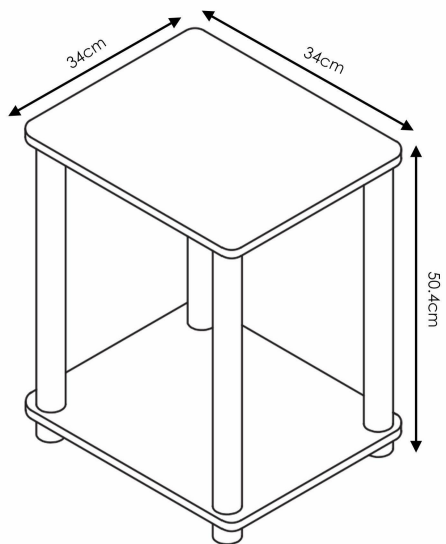

Note : There is a possible difference <1cm for all measurements.