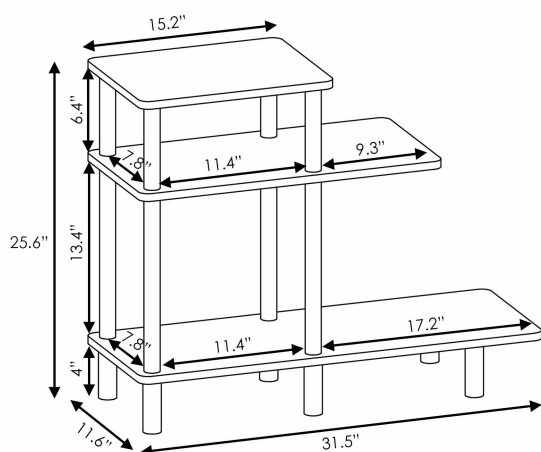

- wymagany jest montaż: 1
- rodzaj pokoju: Pokój dzienny

Parametry

Stan Nowy

Zdjęcia

Note : There is a possible difference <0.5" for all measurements.