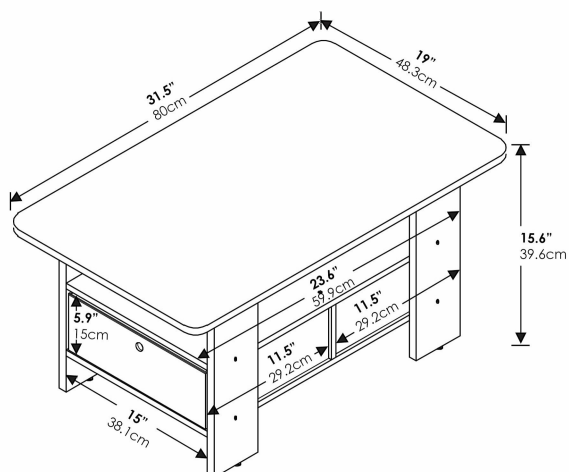

- **producent:** Furinno
- **typ bazowy:** Noga
- **kształt przedmiotu:** Prostokątny
- **zalecane węzły przeglądnania:** 20658155031, 20853814031
- **numer modelu:** 11158APBKBK
- **nazwa przedmiotu:** Furinno Stolik kawowy z szufladą na pojemnik, drewno inżynieryjne, bursztynowa sosna/czarna, 48,3 (gł.) x 80 (szer.) x 39,6 (wys.) cm
- **data uruchomienia strony produktu:** 2022-02-26T00:00:01Z
- **materiał:** Drewno inżynieryjne

Parametry

Stan

Nowy

Zdjęcia