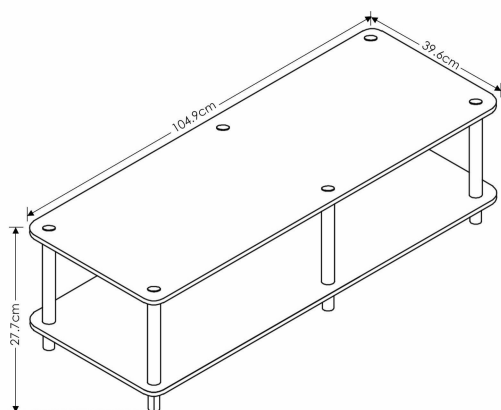

- **rodzaj pakietu klienta:** Opakowanie standardowe
- **kształt przedmiotu:** Prostokąt
- **zalecane węzły przeglądania:** 26969009031, 20853291031
- **materiał:** Drewno inżynieryjne
- **wymagany jest montaż:** 1
- **instrukcje opieki:** Wytrzyj czystą wilgotną ką, unikaj używania agresywnych chemikaliów
- **przelicznik jednostek:** 1

Parametry

Stan Nowy

Zdjęcia

Note : There is a possible difference <1cm for all measurements.