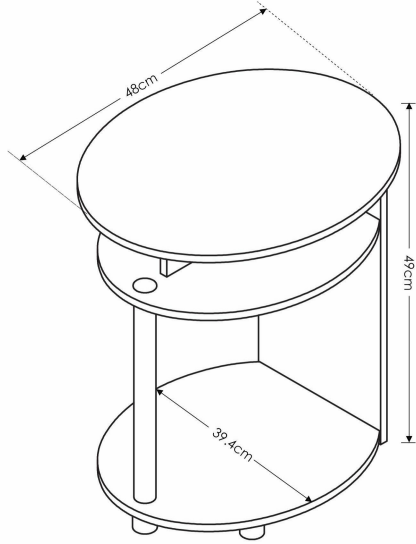

Note : There is a possible difference <1cm for all measurements.