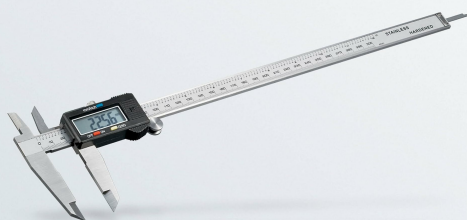

Zdjęcia

Digitaler Messschieber mit LCD-Display