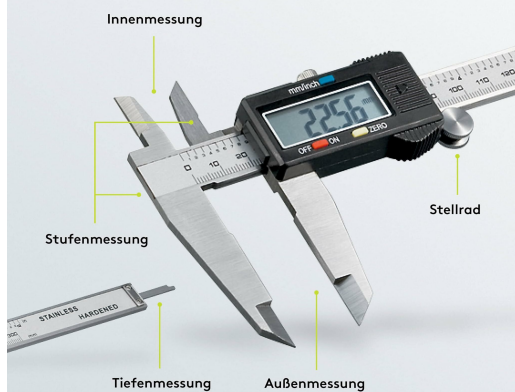

Messfunktionen

für alle Messungen von innen bis außen