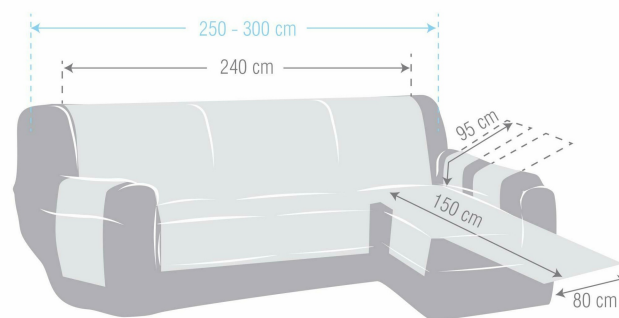

Parametry

Stan

Nowy

Zdjęcia

Práctica
Brazo Doble / Doble Arm

Chaiselongue Derecha
Chaiselongue Right

Funda Sofá y Chaise Longue Practica / Practica Sofa & Chaise Longue Cover