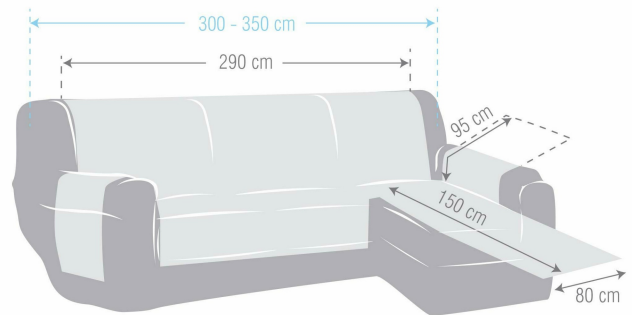

Parametry

Stan

Nowy

Zdjęcia

Práctica
Brazo Simple / Simple Arm

Chaiselongue Extra Derecha
Chaiselongue Extra Right

Funda Sofá y Chaise Longue Practica / Practica Sofa & Chaise Longue Cover