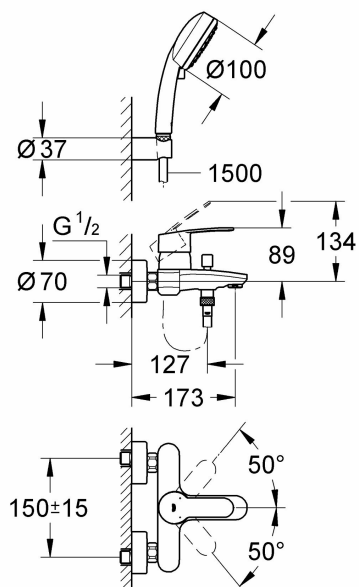

Parametry

Stan

Nowy

Zdjęcia

GROHE

ONLINE
PLATINUM PARTNER