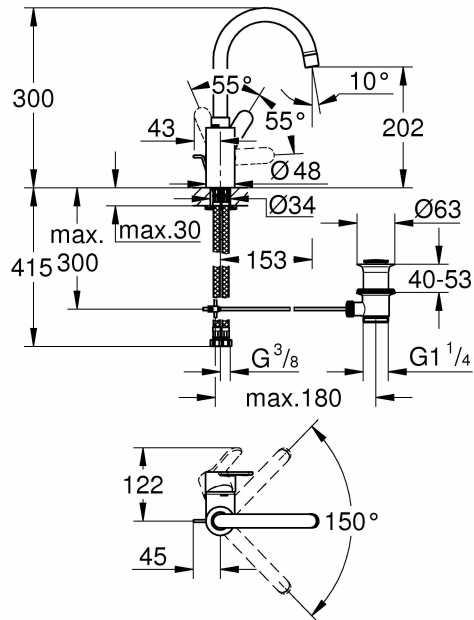

Rodzaj wylewki	Ruchoma
Typ	jednouchwytywa
EAN	4005176472732
Stan	Nowy

Zdjęcia