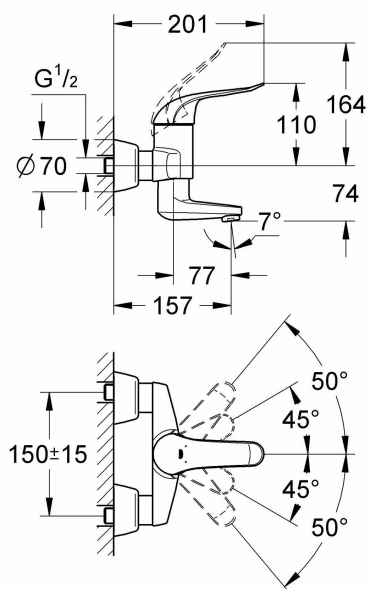

- waga opakowania przedmiotu: 2.768 kilograms
- liczba otworów: 1
- producent: Grohe
- numer modelu: 32770000
- dostawca zadeklarował rozporządzenie dg hz: not_applicable
- nazwa przedmiotu: Euroeco Special Bateria umywalkowa, DN 15
- materiał: Metal

Parametry

Stan Nowy

Zdjęcia

GROHE

**ONLINE
PLATINUM PARTNER**