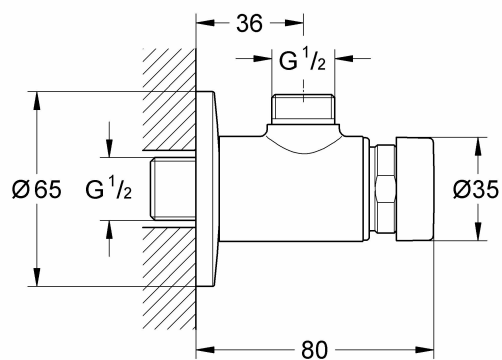

- data uruchomienia strony produktu: 2020-09-29T14:30:43.464Z
- materiał: chrom, chromowany

Parametry

Stan Nowy

Zdjęcia

GROHE

**ONLINE
PLATINUM PARTNER**