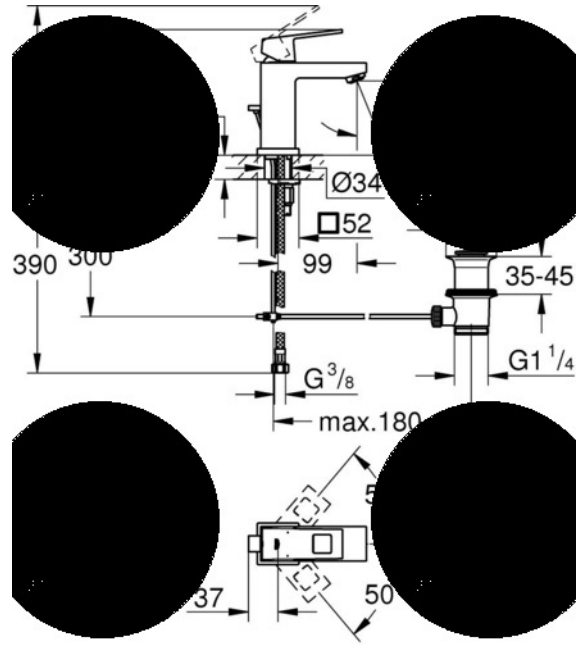

Smooth, effortless control for the whole life of the tap

Operate waste with a discreet lever on the back of the faucet

Saves water without compromising on comfort

Easy-clean, scratch-resistant, brilliant chrome surface

Easy fitting in up to 50% less time