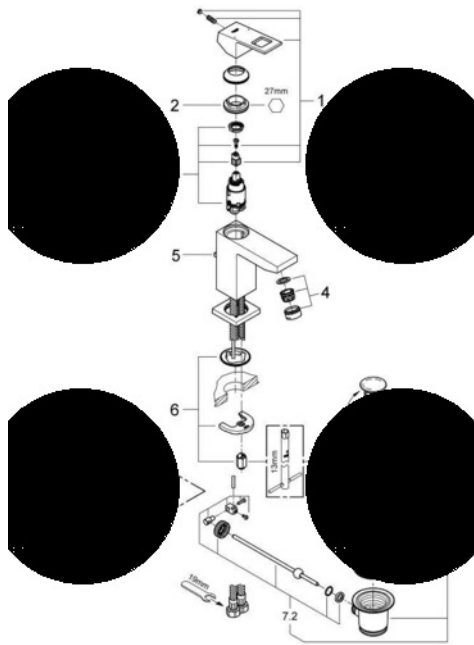

Smooth, effortless control for the whole life of the tap