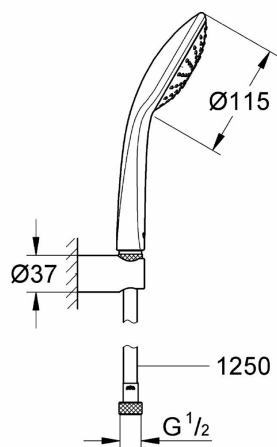

GROHE

ONLINE
PLATINUM PARTNER