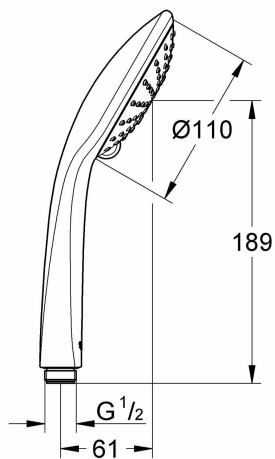

- **nazwa typu elementu:** Główna Pysznicowa
- **waga opakowania przedmiotu:** 0.32 kilogramms
- **producent:** Grohe
- **zewnętrznie przypisany identyfikator produktu:** 4005176854118
- **kształt przedmiotu:** Okrąg
- **zalecane węzły przeglądarki:** 20784274031, 20786033031
- **numer modelu:** 27220000
- **nazwa przedmiotu:** Euphoria 110 Duo Pysznic ręczny 2 strumienie
- **data premiery:** 2013-05-22T00:00:01Z
- **Napięcie:** 0 volts
- **data uruchomienia strony produktu:** 2020-10-30T21:57:03.767Z
- **materiał:** Metal

Parametry

Stan

Nowy

Zdjęcia