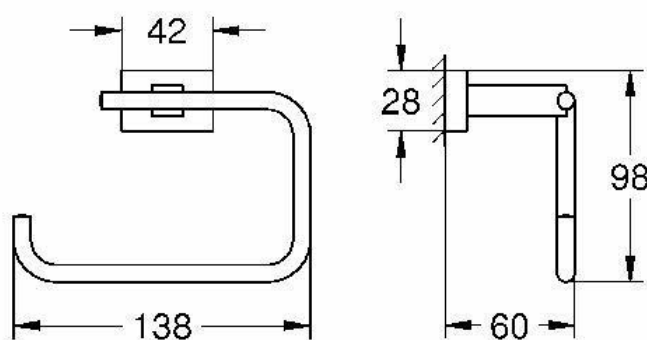

- **waga opakowania przedmiotu:** 0.335 kilograms
- **zalecane węzły przeglądarki:** 20658154031, 20658607031, 20784471031, 20784250031
- **specjalna funkcja:** trwałe
- **data premiery:** 2016-06-06T00:00:01Z
- **materiał:** Mosiądz

Parametry

Stan

Nowy

Zdjęcia