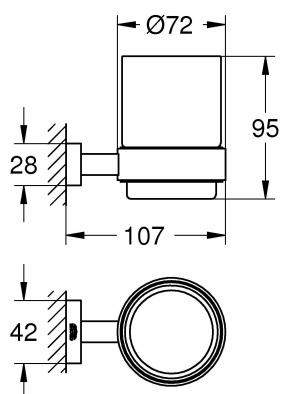

Pure Freude
an Wasser