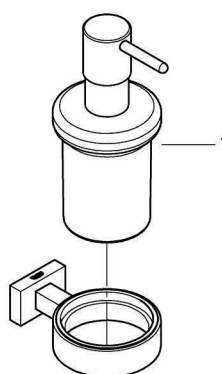

Parametry

Stan

Nowy

Zdjęcia

**COMPLIMENTARY
ONLINE CONSULTATION**

Expert Guidance on
Product Selection

Customised Bathroom
Designs

080 6847 3131