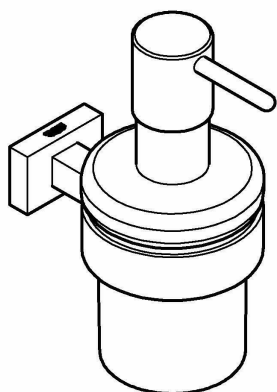

Parametry

Stan

Nowy

Zdjęcia

**COMPLIMENTARY
ONLINE CONSULTATION**

Expert Guidance on
Product Selection

Customised Bathroom
Designs

080 6847 3131