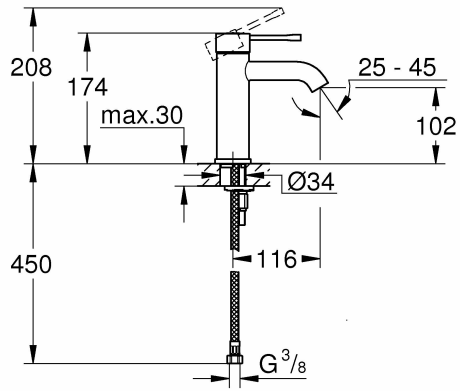

Zdjęcia

Auslauf in komfortabler Standardhöhe
Praktisch und komfortabel

Glatter Armaturenkörper ohne Ablaufgarnitur

Schnelle und einfache Installation

EcoJoy Technologie
Reduziert den Wasserverbrauch um bis zu 50%

Spritzfreier, ausgerichteteter Wasserstrahl
Dank GROHE AquaGuide