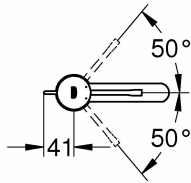

Zdjęcia

Auslauf in komfortabler Standardhöhe
Praktisch und komfortabel

Glatter Armaturenkörper ohne Ablaufgarnitur

Schnelle und einfache Installation

EcoJoy Technologie
Reduziert den Wasserverbrauch um bis zu 50%

Spritzfreier, ausgerichteteter Wasserstrahl
Dank GROHE AquaGuide