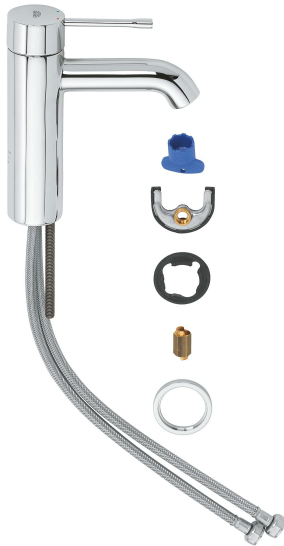

Zdjęcia

Auslauf in komfortabler Standardhöhe
Praktisch und komfortabel

Glatter Armaturenkörper ohne Ablaufgarnitur

Schnelle und einfache Installation

EcoJoy Technologie
Reduziert den Wasserverbrauch um bis zu 50%

Spritzfreier, ausgerichteteter Wasserstrahl
Dank GROHE AquaGuide