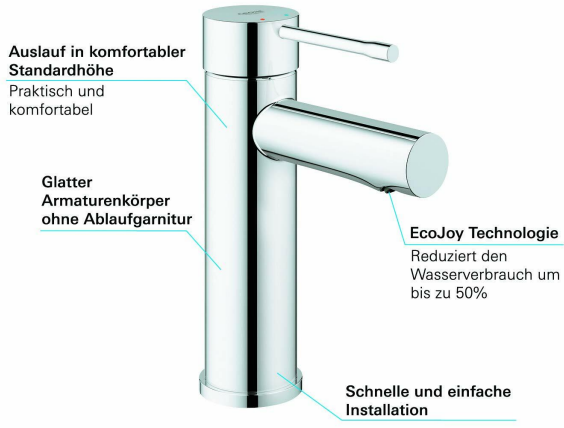

Ta bateria umywalkowa jest łatwa w instalacji i zapewnia niezawodność i trwałość na długie lata. Jest odpowiednia dla łazienek, gdzie rekomendowane ciśnienie wynosi minimum 1.0 bar. Produkt jest wykonany z miedzi i pokryty chromem, dzięki czemu prezentuje się elegancko i nowocześnie. GROHE Essence bateria umywalkowa to idealne rozwiązanie dla osób, które cenią nie tylko wygodę i funkcjonalność, ale również wygląd swojej łazienki.

- **liczba uchwytów:** 1
- **język:** german, english
- **rodzaj wtyczki zasilającej:** no_plug
- **waga przedmiotu:** 2.6 pounds
- **Liczba części:** 1
- **Specyfikacja spełniona:** certified frustration-free
- **marka:** GROHE
- **ogólne słowo kluczowe:** 34294001
- **rodzaj wykończenia:** Chrom
- **rodzaj instalacji:** Min. recommended pressure 1.0 bar
- **numer części:** 34294001
- **styl:** Gładkie ciało z ekoJoy

- **kolor:** Chrome
- **nazwa typu elementu:** GROHE 34294001 bateria umywalkowa Essence z gładkim korpusem
- **waga opakowania przedmiotu:** 1.203 kilograms
- **liczba otworów:** 1
- **producent:** GROHE
- **numer modelu:** 34294001
- **dostawca zadeklarował rozporządzenie dg hz:** not_applicable
- **rok modelowy:** 2018
- **nazwa przedmiotu:** Essence Bateria umywalkowa, DN 15 Rozmiar S
- **materiał:** Mosiądz

Parametry

Stan

Nowy

Zdjęcia

Auslauf in komfortabler Standardhöhe
Praktisch und komfortabel

Glatte Armaturenkörper ohne Ablaufgarnitur

EcoJoy Technologie
Reduziert den Wasserverbrauch um bis zu 50%

Schnelle und einfache Installation