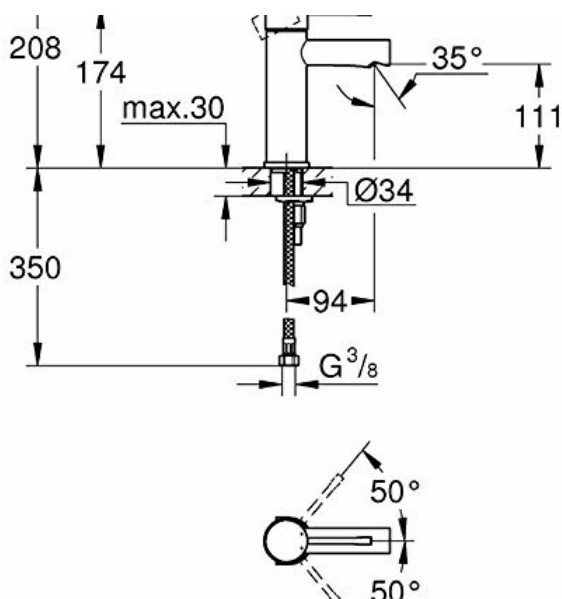

- **kolor:** Chrome
- **nazwa typu elementu:** GROHE 34294001 bateria umywalkowa Essence z gładkim korpusem
- **waga opakowania przedmiotu:** 1.203 kilograms
- **liczba otworów:** 1
- **producent:** GROHE
- **numer modelu:** 34294001
- **dostawca zadeklarował rozporządzenie dg hz:** not_applicable
- **rok modelowy:** 2018
- **nazwa przedmiotu:** Essence Bateria umywalkowa, DN 15 Rozmiar S
- **materiał:** Mosiądz

Parametry

Stan

Nowy

Zdjęcia