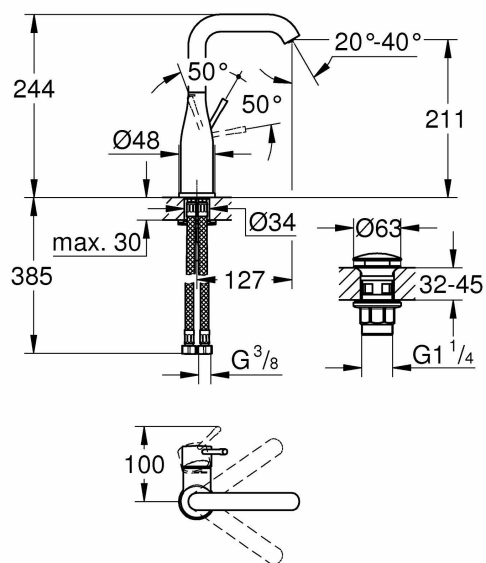

- **nazwa przedmiotu:** Essence Bateria umywalkowa, DN 15 Rozmiar L
- **materiał:** chrom

Parametry

Stan Nowy

Zdjęcia