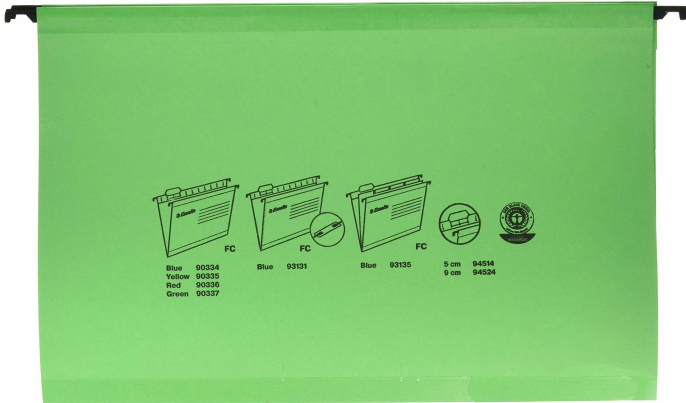

Parametry

Stan

Nowy

Zdjęcia

Esselte®