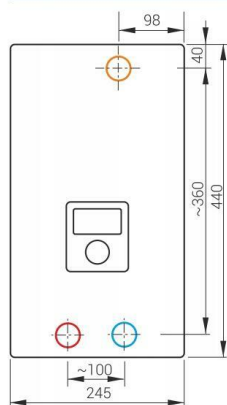

Producent: Kospel

Parametry

Moc	24
Marka	KOSPEL
Napięcie	400
Kod produktu	PPE3-18/21/24.LCD.PL
EAN	5906564001420
Stan	Nowy

Zdjęcia

Przyłącze wodne Gw 1/2"

○ przyłącze wody zimnej

○ przyłącze wody ciepłej

○ miejsce wprowadzenia elektrycznego przewodu przyłączeniowego