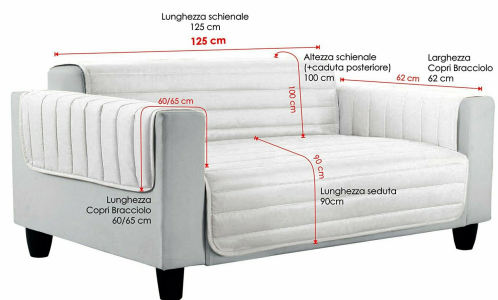

- Handel detaliczny
- ? Elegancki? Pikowana i wyścielana narzuta na sofę, dwukolorowy artykuł, dostępny w wielu różnych kombinacjach kolorystycznych i w pięciu różnych rozmiarach
- Rozmiary: 1 Miejsce: 60 cm + pokrowce na podłokietniki; 2 miejsca: 125 cm + pokrowce na podłokietniki; 2 miejsca MAXY: 145 cm + pokrowce na podłokietniki; 3 miejsca: 175 cm + pokrowce na podłokietniki; 4 miejsca: 230 cm + pokrowce na podłokietniki
- Ten produkt został całkowicie zaprojektowany, zaplanowany i wyprodukowany we Włoszech
  
- **język:** italian, german, french, english, spanish
- **waga przedmiotu:** 1 kilograms
- **punkt znaku wypunktowania:** Handel detaliczny, ? Elegancki? Pikowana i wyścielana narzuta na sofę, dwukolorowy artykuł, dostępny w wielu różnych kombinacjach kolorystycznych i w pięciu różnych rozmiarach, Rozmiary: 1 Miejsce: 60 cm + pokrowce na podłokietniki; 2 miejsca: 125 cm + pokrowce na podłokietniki; 2 miejsca MAXY: 145 cm + pokrowce na podłokietniki; 3 miejsca: 175 cm + pokrowce na podłokietniki; 4 miejsca: 230 cm + pokrowce na podłokietniki, Ten produkt został całkowicie zaprojektowany, zaplanowany i wyprodukowany we Włoszech
- **ilość sztuk w opakowaniu:** 1
- **marka:** ELEGANT
- **Liczba przedmiotów:** 1

- **rozmiar:** 2 PLACES
- **okres przydatności do spożycia fc:** 750 days
- **numer części:** CD-EL-rosso/royal-2P
- **styl:** Elegancki pokrowiec na sofę, 2 siedzenia
- **kolor:** Czerwony/królewski
- **wzór:** Solidne
- **waga opakowania przedmiotu:** 1.01 kilograms
- **producent:** Datex
- **zewnętrznie przypisany identyfikator produktu:** 8058575007988, 08058575007988
- **zalecane węzły przeglądania:** 20658154031, 20853354031
- **numer modelu:** CD-EL-rosso/royal-2P
- **nazwa przedmiotu:** Elegant pikowana narzuta na sofę Doubleface, czerwony/królewski 2 miejsca, 100% mikrofibra
- **data uruchomienia strony produktu:** 2020-10-01T02:56:51.304Z
- **materiał:** 100% mikrofibra
- **instrukcje opieki:** Prać w pralce

## Zdjęcia

**2 posti: L .125 cm**