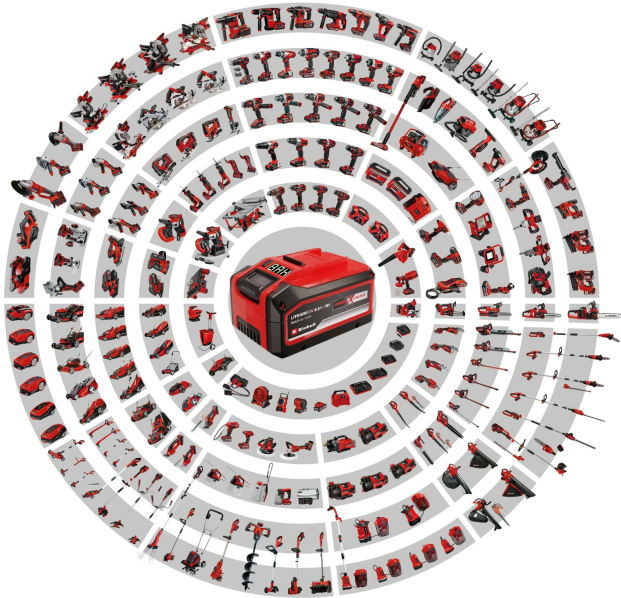

**BATTERY &
CHARGER**

**NOT
INCLUDED**