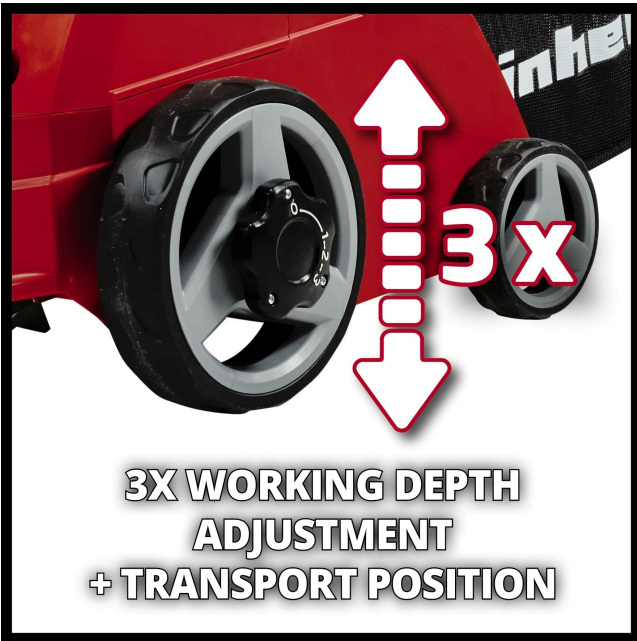

- Elektryczny wertykulator z wentylatorem GC-SA 1231/1 to wydajne i niezawodne urządzenie kombi, które sprawdza się podczas wentylacji i wertykulacji mniejszych i średnich powierzchni do 300 m<sup>2</sup> dla zdrowej pielęgnacji trawnika
- Mocny silnik szeregowy o mocy 1200 W zapewnia wysoki moment obrotowy dla ciągłego postępu pracy i jednolicie dokładnych rezultatów
- Wertykulator posiada wytrzymałą obudowę z wysokiej jakości, odpornego na uderzenia tworzywa sztucznego
- Dzięki ośmiu podwójnym nożom ze stali nierdzewnej wałek z łożyskami kulkowymi dokładnie usuwa chwasty i mech wraz z korzeniami
- Dzięki 3-stopniowej regulacji głębokości roboczej aerolizator można dobrze dopasować do potrzeb podłoża i wzrostu
- Duże koła ułatwiają pracę w trudnym terenie i chronią przy tym trawnik

- **zawarte komponenty:** wertykulator elektryczny
- **język:** english
- **rodzaj wtyczki zasilającej:** type\_c\_2pin\_eu
- **waga przedmiotu:** 9 kilograms
- **Nazwa modelu:** GC-SA 1231/1

- **marka:** Einhell
- **rodzaj wygaśnięcia produktu:** Does Not Expire
- **ogólne słowo kluczowe:** narzędzie;praca;hobby;zajęcie;precyzja
- **ocena temperatury:** Room temperature (ambient temperature): 15 C to 25 C
- **Liczba przedmiotów:** 1
- **okres przydatności do spożycia fc:** 365 days
- **numer części:** 3420640
- **kolor:** Czerwony/Czarny
- **nazwa typu elementu:** Wertykulator
- **waga opakowania przedmiotu:** 11.5 kilograms
- **producent:** Einhell
- **moc:** 1200 watts
- **numer modelu:** GC-SA 1231/1
- **dostawca zadeklarował rozporządzenie dg hz:** not\_applicable
- **nazwa przedmiotu:** Einhell 3420640 Wertykulator, 1200 W, 230 V, Czerwony/Czarny, 93 x 58 x 105 cm; 9 kg, 1 Sztuka
- **rodzaj źródła zasilania:** AC
- **Napięcie:** 230 volts
- **materiał:** tworzywo sztuczne

## Zdjęcia

**3X WORKING DEPTH  
ADJUSTMENT  
+ TRANSPORT POSITION**

**CABLE STRAIN RELIEF**