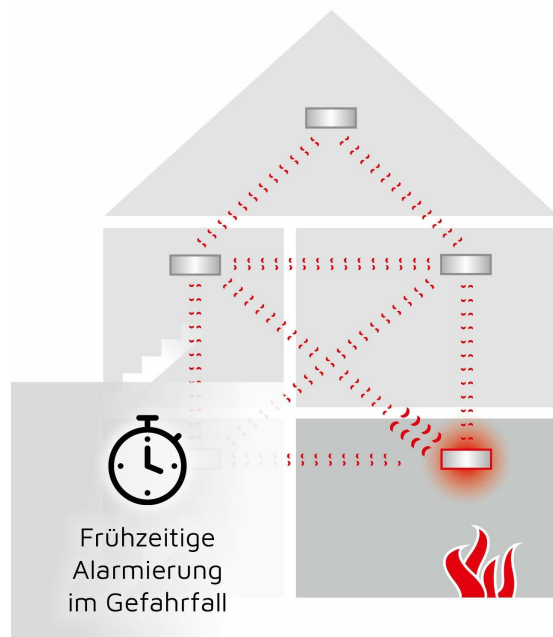

niemieckim, Zakres dostawy: 6 czujek dymu z modułem radiowym Ei600MRF, w zestawie podręcznik (może nie być dostępny w języku polskim), śrubami i kołkami oraz wbudowaną baterią 10-letnią, średnica 119,5 mm, 6 x 210 g

- **ilość sztuk w opakowaniu:** 6
- **marka:** Ei Electronics
- **zewnętrznie przypisany identyfikator produktu:** 744828288140, 5099383005486, 0744828288140, 05099383005486
- **Liczba przedmiotów:** 6
- **numer części:** Ei650RF-3G161
- **kolor:** 6 sztuk
- **nazwa typu elementu:** 10-letni bezprzewodowy czujnik dymu, zestaw 6 szt
- **waga opakowania przedmiotu:** 1.74 kilograms
- **producent:** Ei Electronics (Non-Consi)
- **zalecane węzły przeglądarki:** 20784447031
- **numer modelu:** Ei650RF-3G161
- **nazwa przedmiotu:** Ei Electronics Ei650RF radiowy czujnik dymu, zestaw z bezprzewodowym czujnikiem dymu i modułem radiowym, w zestawie 6 sztuk, zwycięzca testu Stiftung Warentest z baterią, na 10 lat, biały
- **wymagane baterie:** 1
- **Napięcie:** 3 volts
- **data uruchomienia strony produktu:** 2015-08-23T00:00:01Z
- **materiał:** polistyren
- **zawiera baterie:** 1

Parametry

Stan Nowy

Zdjęcia