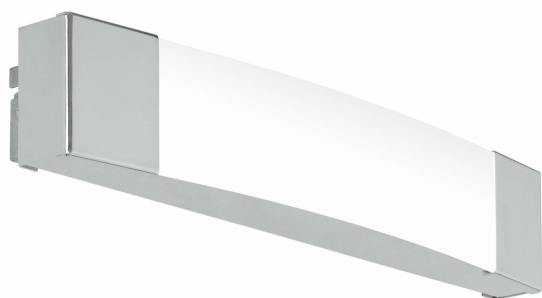

- numer modelu: 97718
- dostawca zadeklarował rozporządzenie dg hz: not_applicable
- jest kruchy: 1
- nazwa przedmiotu: EGLO Siderno lampa ścienna LED, 1 źródło światła, lampa LED do lustra ze stali i tworzywa sztucznego, lampa łazienkowa w chromie, satynowana, lampa LE
- rodzaj źródła zasilania: Prąd zmienny
- Napięcie: 240 volts
- jasność: 900 lumen
- materiał: Stal stopowa Tworzywo sztuczne
- typ mocowania: Montowanie na ścianie
- wymagany jest montaż: 1

Parametry

Stan Nowy

Zdjęcia

mm / inch